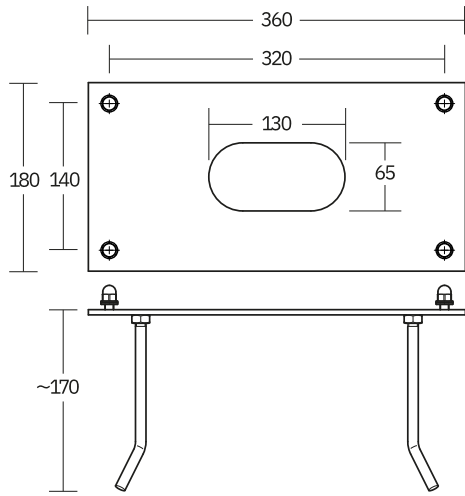

IMMAGINI

DOWNLOAD

PRODOTTO
Scheda tecnica prodotti (PDF)

ISTRUZIONI
Istruzioni di montaggio (PDF)