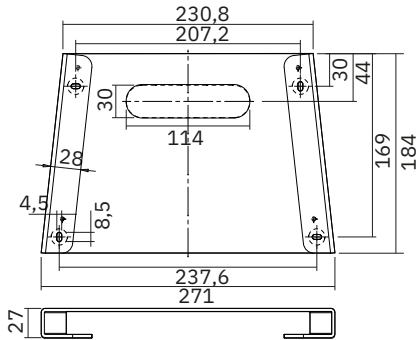

### DATI TECNICI

**Numero articolo** 104575191

**Dimensione** 271x184x27mm

**Installazione** Montaggio a parete

**Materiale** Alluminio pressofusione

**Colore** Bianco traffico RAL9016

IMMAGINI

DOWNLOAD