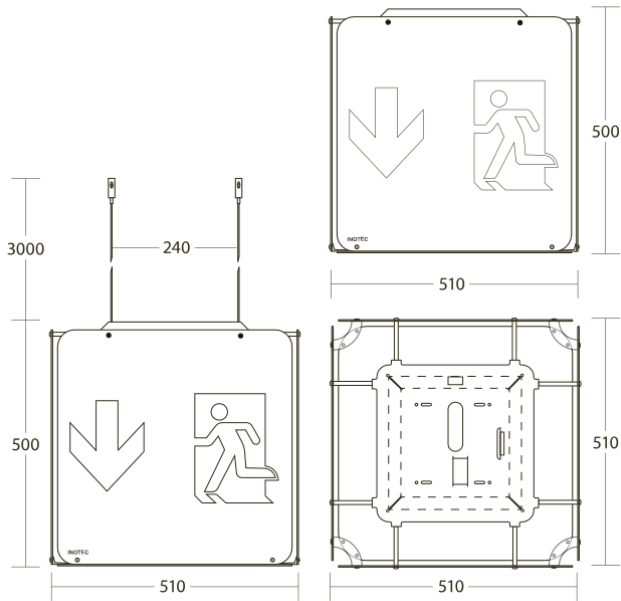

SNP DICE 480 LED J-SV

Luminaire à pictogramme à alimentation par source centrale 230V

DONNÉES TECHNIQUES

Numéro d'article	CH750305
Dimension	500x500x510mm
Courant nominal DC	48 mA
Système / Technologie	LED J-SV
Montage	Montage au plafond, Montage sur câble
Matériel	Tôle d'acier
Couleur	Blanc signalisation RAL9016
Type de protection	IP 20
Classe de protection	I
Distance de lisibilité EN1838	90 m
Distance de lisibilité VKF (AEAI)	90 m
Source d'éclairage	LED
Courant nominal AC	230V ±10% 50/60Hz
Courant nominal DC	176 - 264 V

Groupe de produit	
Courant d'enclenchement	Module 8A / 50µs
Section de raccordement	max. 2,5mm ² (Pour câblage traversant)
Température admissible	-15°C...+40°C
Exécution	SN-EN 60598-1, SN-EN 55015, SN-EN 60598-2-22, SN-EN 61547, SN-EN 1838, SN-EN 61000-3-2, SN-EN 62493, SN-EN 61000-3-3, SN-EN 62471
Note importante	Module pour luminaire à courant constant destiné à l'alimentation de LED (tension du système 230V). Courant d'éclairage réglable en continu en mode réseau. Avec interrupteur d'adresse pour le codage des luminaires, fonction JOKER. Sélecteur de mode opératoire, lumière couplage permanent (DL), en couplage de veille (BL) ou lumière réglable (0-100%). 5 ans de garantie sur le LED.
Caractéristiques spéciales	Produit Swiss Made (fabriqués en Suisse)

IMAGES

ACCESSOIRES

Images	Numéro d'article	Description	Type de montage	Matériau	Couleur
	CH750470	Set de pictogrammes DICE 480 PU/PL/PR/BG/opaque ISO-7010			
	CH750345	Kit de fixation à DICE			
	SA750191	DICE Cube 510x510x510mm 5 faces fermées			