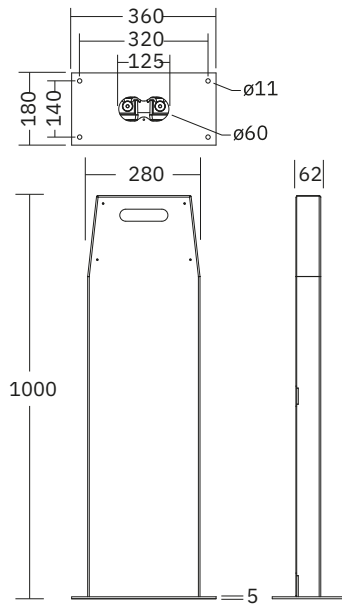

BOLLARD 6201 RAL7015

DONNÉES TECHNIQUES

Numéro d'article	104927728
Dimension	219x146x1036mm
Montage	Montage au sol
Matériel	Tôle d'acier

Couleur	Gris ardoise RAL7015
Type de protection	IP 65

IMAGES

ACCESSOIRES

Images	Numéro d'article	Description	Type de montage	Matériau	Couleur
	104892665	Socle pour sol SN 6201			

TÉLÉCHARGEMENTS

 **PRODUIT**
Afficher fiche technique (PDF)

 **MODE D'EMPLOI**
Instructions de montage
(PDF)
