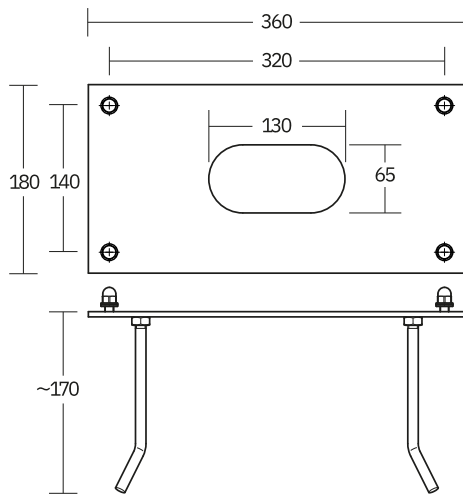

SOCLE POUR SOL SN 6201

DONNÉES TECHNIQUES

Numéro d'article 104892665

Dimension 180x360x170

Montage Montage encastré

Matériel Acier inoxydable

IMAGES

TÉLÉCHARGEMENTS