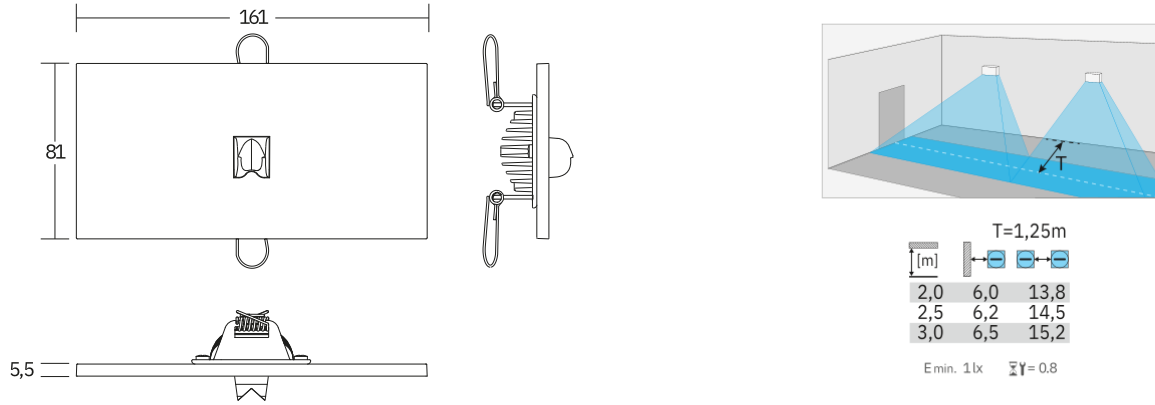

IMAGES

ACCESSOIRES

Images	Numéro d'article	Description	Type de montage	Matériau	Couleur
	101442091	LED-Supply 24-3 SK III ext.