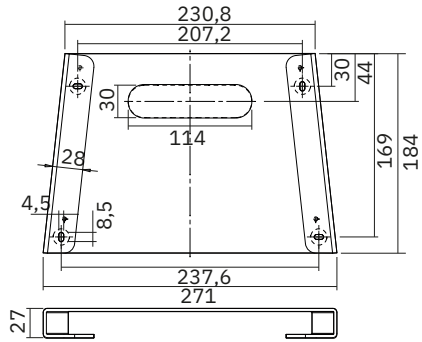

### DONNÉES TECHNIQUES

**Numéro d'article** 104575292

**Dimension** 271x184x27mm

**Montage** Montage mural

**Matériel** Aluminium moulé sous pression

**Couleur** Gris ardoise RAL7015

IMAGES

TÉLÉCHARGEMENTS