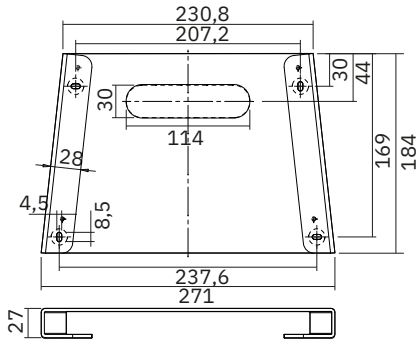

ADAPTATEUR 6201 RAL9016

DONNÉES TECHNIQUES

Numéro d'article 104575191

Dimension 271x184x27mm

Montage Montage mural

Matériel Aluminium moulé sous pression

Couleur Blanc signalisation RAL9016

IMAGES