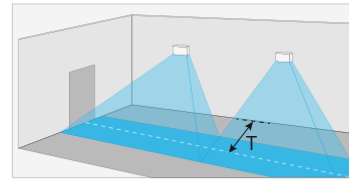

IMAGES

[m]	T=1m		T=2m		T=3m	
1,0	2,6	6,3	2,4	6,1	1,1	4,7
1,5	3,2	7,7	3,1	7,7	2,5	7,0
2,0	3,6	8,8	3,6	8,9	3,2	8,5
2,5	4,0	9,7	4,0	9,9	3,7	9,6
3,0	4,3	10,5	4,3	10,7	4,2	10,5
3,5	4,5	11,1	4,5	11,4	4,3	11,2
4,0	4,6	11,7	4,7	12,0	4,5	11,9
4,5	4,8	12,2	4,8	12,5	4,7	12,4
5,0	4,8	12,6	4,9	12,9	4,8	12,9
5,5	4,9	12,9	5,0	13,2	4,8	13,2
6,0	4,9	13,1	5,0	13,5	4,9	13,5

Emin. 1lx $\gamma=0,8$