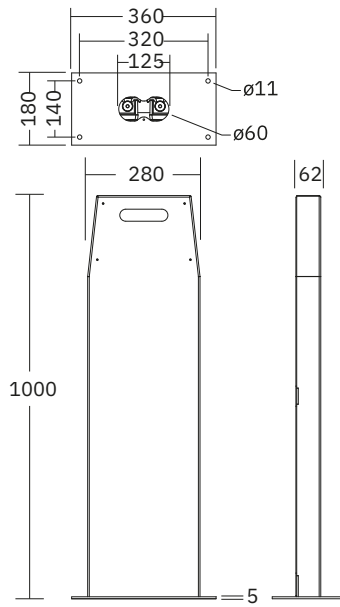

POLLERKONSOLE 6201 RAL7015

RAL
7015

IP65

TECHNISCHE DATEN

Artikelnummer 104927728

Dimension 219x146x1036mm

Montageart Bodenaufbaumontage

Material Stahlblech

Farbe Schiefergrau RAL7015

Schutzart IP 65

BILDER

ZUBEHÖR

Bilder	Artikelnummer	Beschreibung	Montageart	Material	Farbe
	104892665	Ankerplatte Pollerkonsole 6201			

DOWNLOADS

 **DATENBLATT**
Produktinformation (PDF)