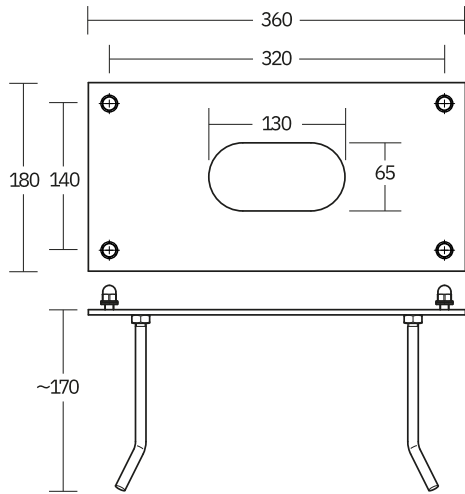

ANKERPLATTE POLLERKONSOLE 6201

TECHNISCHE DATEN

Artikelnummer 104892665

Dimension 180x360x170

Montageart Bodeneinbaumontage

Material Edelstahl

BILDER

DOWNLOADS