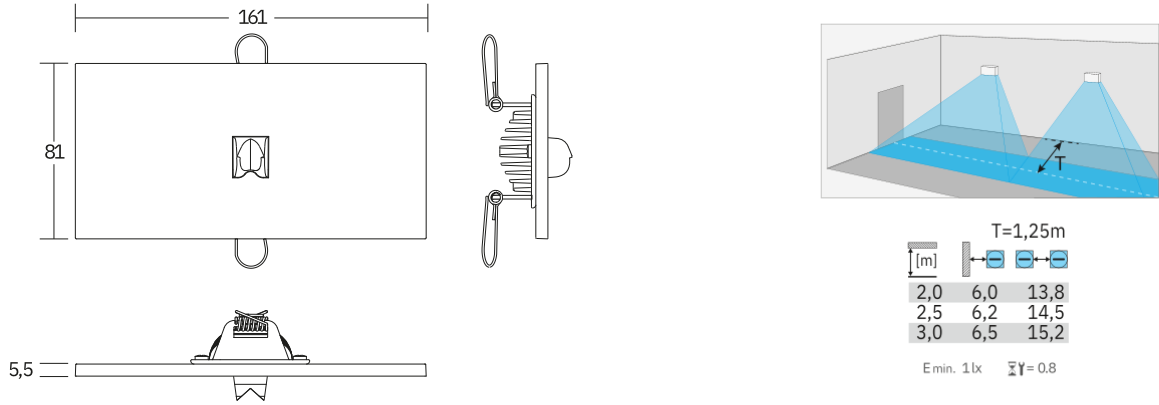

BILDER

ZUBEHÖR

Bilder	Artikelnummer	Beschreibung	Montageart	Material	Farbe
	101442091	LED-Supply 24-3 SK III ext.