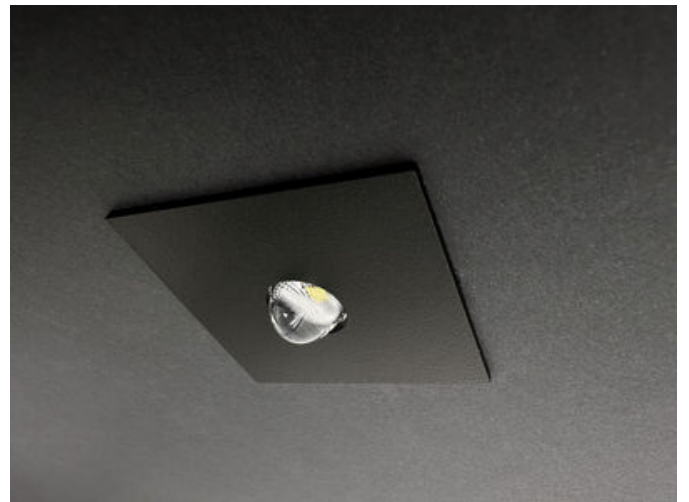

SN 9024.1-03 AS LED QD RAL9005

Sicherheitsleuchte für 24V Systemspannung

Sicherheitsleuchte mit optimierter Lichtverteilung zur Ausleuchtung von hervorzuhobenden Stellen mit 5lx vertikaler Beleuchtungsstärke gem. SN-EN 1838 Norm.

TECHNISCHE DATEN

Artikelnummer	104380080
Dimension	45x45mm H=1,5 (+28) mm
Nennstrom DC	80 mA
System / Technologie	24V
Material	Aluminium
Farbe	Tiefschwarz RAL9005
Schutzart	IP 43
Schutzklasse	III
Leuchtmittel	LED
Lichtfarbe	4000 K
Lichtstrom	124 lm
Lichtverteilung	Optimierter Lichtverteilung zur Ausleuchtung von hervorzuhobenden Stellen
max. Lichtpunkthöhen	4.0 m
Nennspannung DC	24V ±25%

BILDER

ZUBEHÖR

Bilder	Artikelnummer	Beschreibung	Montageart	Material	Farbe
	CH920019	Notlicht-Symbol Kleber grün-weiss			
	104182444	ILD-Supply 24/4-CC-320 L ext.			

DOWNLOADS

DATENBLATT
Produktinformation (PDF)