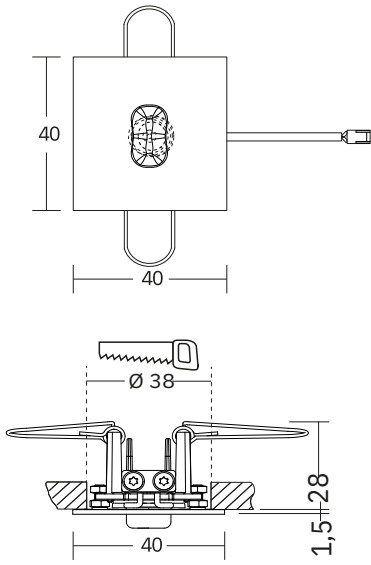

SN 9024.1-03 AS LED QD RAL9005

Sicherheitsleuchte für 24V Systemspannung

Sicherheitsleuchte mit optimierter Lichtverteilung zur Ausleuchtung von hervorzuhobenden Stellen mit 5lx vertikaler Beleuchtungsstärke gem. SN-EN 1838 Norm.

TECHNISCHE DATEN

Artikelnummer	104380080
Dimension	45x45mm H=1,5 (+28) mm
Nennstrom DC	80 mA
System / Technologie	24V
Material	Aluminium
Farbe	Tiefschwarz RAL9005
Schutzart	IP 43
Schutzklasse	III
Leuchtmittel	LED
Lichtfarbe	4000 K
Lichtstrom	124 lm
Lichtverteilung	Optimierter Lichtverteilung zur Ausleuchtung von hervorzuhobenden Stellen
max. Lichtpunkthöhen	4.0 m
Nennspannung DC	24V ±25%

Produktgruppe	Downlights
Leiteranschluss	2x2,5mm ² (Durchgangsverdrahtung)
Temperaturbereich	-15°C...+40°C
Ausführung	SN-EN 60598-1, SN-EN 55015, SN-EN 60598-2-22, SN-EN 61547, SN-EN 1838, SN-EN 61000-3-2, SN-EN 62493, SN-EN 61000-3-3, SN-EN 62471
Überwachungstext	LED-Treiber mit integrierter Einzel-LED-Überwachung. Zur Erkennung einzelner defekter LEDs bei Kurzschluss oder Unterbrechung. Frei programmierbare Schaltungsart für Bereitschaftslicht (BL) und Dauerlicht (DL) jeder einzelnen Leuchte ohne separate Busleitung. Adressierung mit fester ID ohne manuelle Adressierung. Leuchten einzeln schalt- und dimmbar (0 bis 100%) über das Steuerteil der Anlage. Hohe Funktionssicherheit durch Einhaltung internationaler Standards zur Sicherheit und Arbeitsweise, elektromagnetische Verträglichkeit und Störsicherheit. Zum Anschluss an INOTEC Notlichtsysteme mit 24V Endstromkreisen. 5 Jahre Garantie auf LED-Leuchtmittel...

BILDER

ZUBEHÖR

Bilder	Artikelnummer	Beschreibung	Montageart	Material	Farbe
	CH920019	Notlicht-Symbol Kleber grün-weiss			
	104182444	ILD-Supply 24/4-CC-320 L ext.			

DOWNLOADS

DATENBLATT
Produktinformation (PDF)