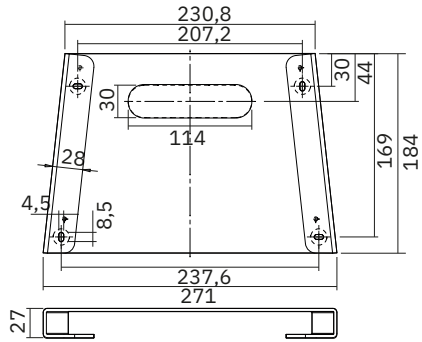

BILDER

DOWNLOADS

DATENBLATT
Produktinformation (PDF)

ANLEITUNG
Montageanleitung (PDF)