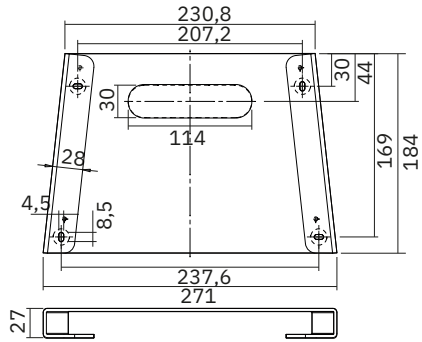

### TECHNISCHE DATEN

**Artikelnummer** 104575191

**Dimension** 271x184x27mm

**Montageart** Wandaufbaumontage

**Material** Aluminium Druckguss

**Farbe** Verkehrsweiss RAL9016

**BILDER**

**DOWNLOADS**