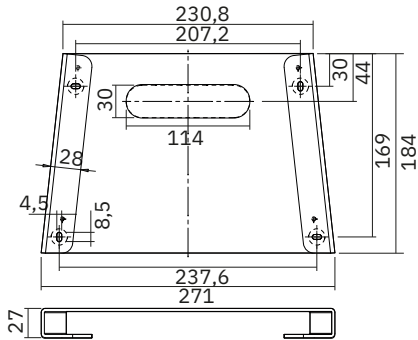

MONTAGEADAPTER 6201 RAL9016

RAL
9016

TECHNISCHE DATEN

Artikelnummer 104575191

Dimension 271x184x27mm

Material Aluminium Druckguss

Farbe Verkehrsweiss RAL9016

BILDER