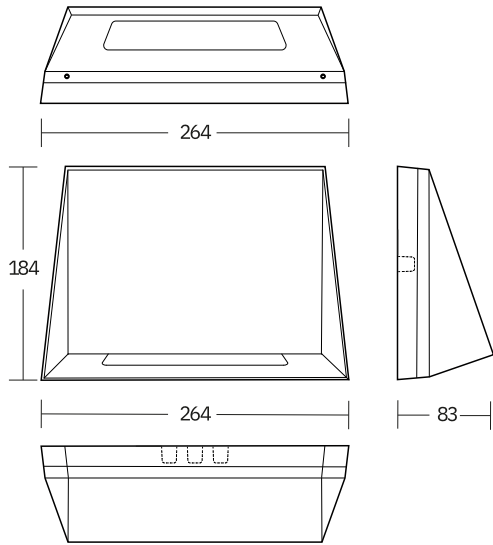

BILDER

[m]	T=1m		T=2m		T=3m	
1,0	2,6	6,3	2,4	6,1	1,1	4,7
1,5	3,2	7,7	3,1	7,7	2,5	7,0
2,0	3,6	8,8	3,6	8,9	3,2	8,5
2,5	4,0	9,7	4,0	9,9	3,7	9,6
3,0	4,3	10,5	4,3	10,7	4,2	10,5
3,5	4,5	11,1	4,5	11,4	4,3	11,2
4,0	4,6	11,7	4,7	12,0	4,5	11,9
4,5	4,8	12,2	4,8	12,5	4,7	12,4
5,0	4,8	12,6	4,9	12,9	4,8	12,9
5,5	4,9	12,9	5,0	13,2	4,8	13,2
6,0	4,9	13,1	5,0	13,5	4,9	13,5

E_{min} 1lx $\gamma = 0,8$