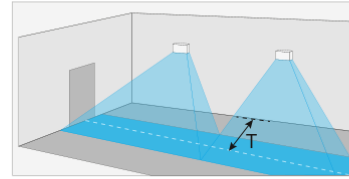

BILDER

[m]	T=1m		T=2m		T=3m	
1,0	2,6	6,3	2,4	6,1	1,1	4,7
1,5	3,2	7,7	3,1	7,7	2,5	7,0
2,0	3,6	8,8	3,6	8,9	3,2	8,5
2,5	4,0	9,7	4,0	9,9	3,7	9,6
3,0	4,3	10,5	4,3	10,7	4,2	10,5
3,5	4,5	11,1	4,5	11,4	4,3	11,2
4,0	4,6	11,7	4,7	12,0	4,5	11,9
4,5	4,8	12,2	4,8	12,5	4,7	12,4
5,0	4,8	12,6	4,9	12,9	4,8	12,9
5,5	4,9	12,9	5,0	13,2	4,8	13,2
6,0	4,9	13,1	5,0	13,5	4,9	13,5

E_{min} 1lx $\gamma = 0,8$