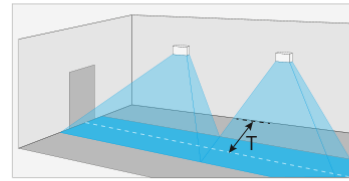

BILDER

[m]	T=1m		T=2m		T=3m	
1,0	2,6	6,3	2,4	6,1	1,1	4,7
1,5	3,2	7,7	3,1	7,7	2,5	7,0
2,0	3,6	8,8	3,6	8,9	3,2	8,5
2,5	4,0	9,7	4,0	9,9	3,7	9,6
3,0	4,3	10,5	4,3	10,7	4,2	10,5
3,5	4,5	11,1	4,5	11,4	4,3	11,2
4,0	4,6	11,7	4,7	12,0	4,5	11,9
4,5	4,8	12,2	4,8	12,5	4,7	12,4
5,0	4,8	12,6	4,9	12,9	4,8	12,9
5,5	4,9	12,9	5,0	13,2	4,8	13,2
6,0	4,9	13,1	5,0	13,5	4,9	13,5

E_{min} 1lx $\gamma=0,8$