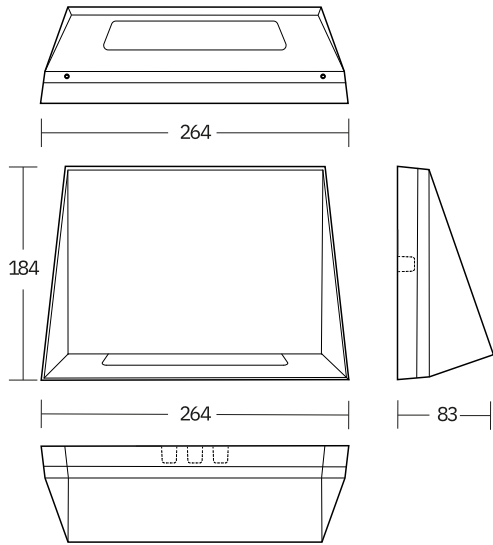

BILDER

[m]	T=1m		T=2m		T=3m	
1,0	2,6	6,3	2,4	6,1	1,1	4,7
1,5	3,2	7,7	3,1	7,7	2,5	7,0
2,0	3,6	8,8	3,6	8,9	3,2	8,5
2,5	4,0	9,7	4,0	9,9	3,7	9,6
3,0	4,3	10,5	4,3	10,7	4,2	10,5
3,5	4,5	11,1	4,5	11,4	4,3	11,2
4,0	4,6	11,7	4,7	12,0	4,5	11,9
4,5	4,8	12,2	4,8	12,5	4,7	12,4
5,0	4,8	12,6	4,9	12,9	4,8	12,9
5,5	4,9	12,9	5,0	13,2	4,8	13,2
6,0	4,9	13,1	5,0	13,5	4,9	13,5

E_{min} 1lx $\gamma=0,8$